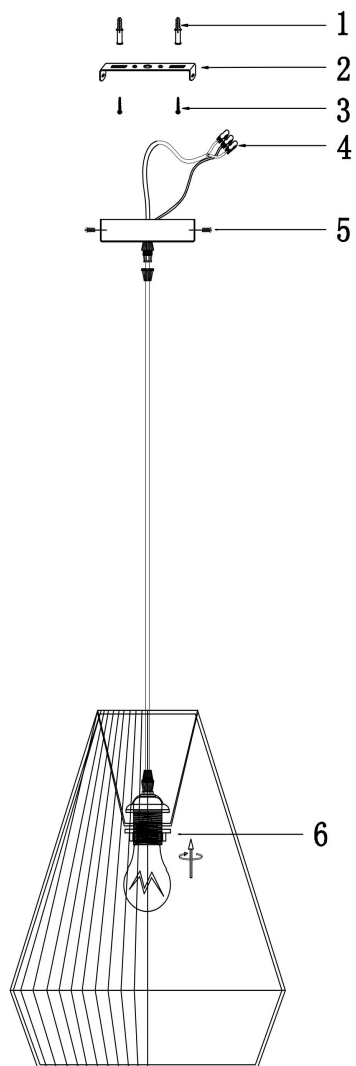

## Инструкция FR5247PL-01BG1

1xE27 40W

Модель: FR5247PL-01BG1

Коллекция: Modern

Серия: LoungeGarden

Подвесной светильник