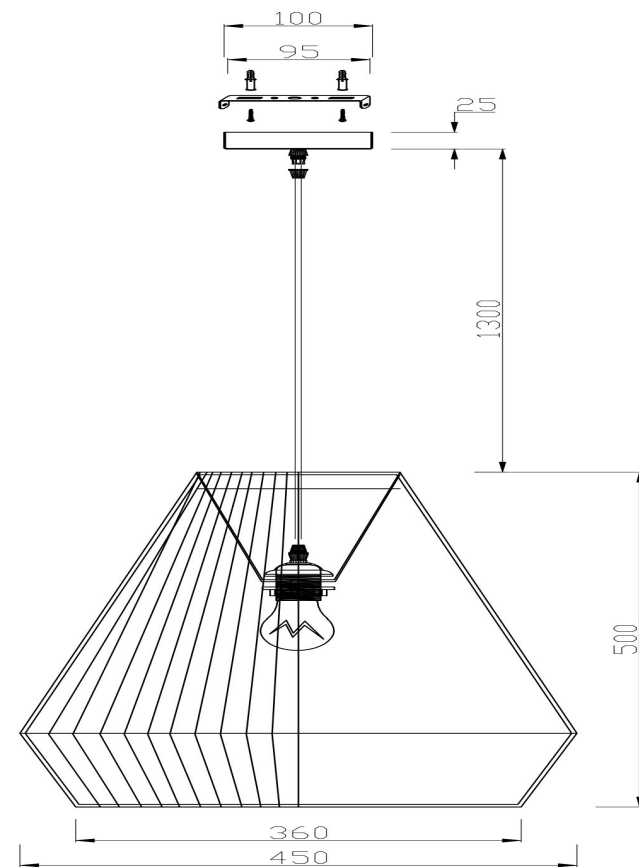

## Инструкция FR5247PL-01BG1

1xE27 40W

Модель: FR5247PL-01BG1

Коллекция: Modern

Серия: LoungeGarden

Подвесной светильник